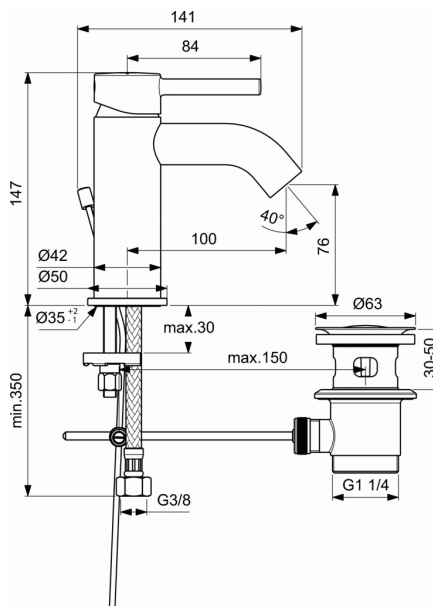

Cod produs BC193

CERALINE

Baterie pentru lavoar

Baterie pentru lavoar

Cartus ceramic 28 mm cu sistem de control al temperaturii apei calda

Maner metalic cu indicator pentru apa rece si calda

Aerator ascuns cu limitator debit 5 l/min

Ventil metalic

Fixare Easy-Fix

Racorduri flexibile G3/8" pentru alimentarea cu apa

In conformitate cu EN817

FINISAJ*

* AA = Crom, XG = Silk Black

NORME